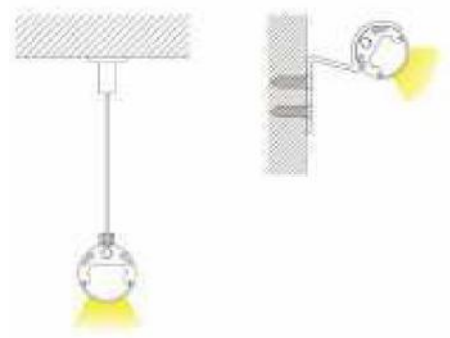

Mounting Options