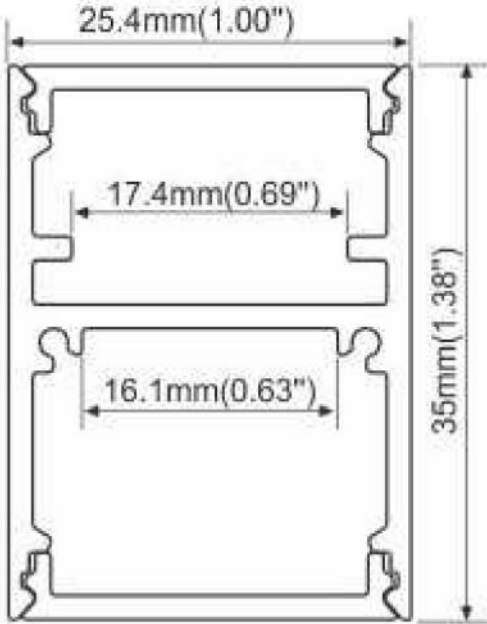

# OCH-107

Date:  Project:  Type:

**Ordering Guide:**

Series		Series		Length		Lens
OCH	-	107	-	<input type="text"/>	-	OM
				CC (Specify custom length)		OM (Opal Matte)

**Features:**

- 6063-T5 Aircraft Aluminum
- Up/Down Pendant
- Custom Lengths Available

**Included Accessories**

End Caps

Hanging Clip

Suspension Wire